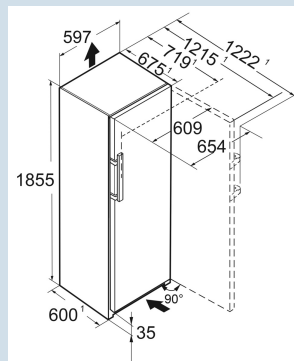

BlackSteel / BlackSteel
BlackSteel
BlackSteel
386 l
387 l
A
134 kWh
0,4
€ 54,-
80
35 dB(A)
B
SN-T

SRBbsd 529i

Peak

Advies verkoopprijs € 2800

Afmetingen

Hoogte	185,5 cm
Breedte	59,7 cm
Diepte	67,5 cm
InteriorFit	Ja
Plaatsbaar tegen muur	Ja
Netto gewicht / Bruto gewicht	82,2 kg / 87,4 kg
Hoogte verpakking	1927 mm
Breedte verpakking	615 mm
Diepte verpakking	767 mm