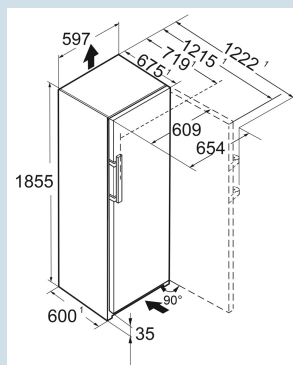

Genoeg ruimte voor de hoogste ijstaart.

VarioSpace

Behuizing / Kleur deur
Materiaal behuizing
Materiaal deur/deksel
Netto inhoud totaal
Volume totaal
Volume vriesgedeelte
Energieklasse
Energieverbruik per jaar
Energieverbruik per 24 uur
Energiekosten per jaar
Energie efficiëntie index
Geluidsniveau
Geluidsniveau klasse

BlackSteel / BlackSteel
BlackSteel
BlackSteel
262 l
277 l
278 l
D
199 kWh
0,5
€ 60,-
80
34 dB(A)
B