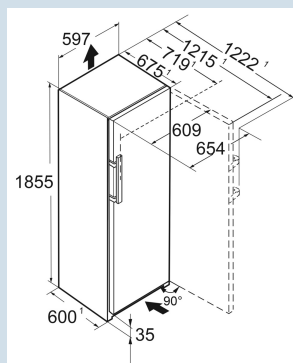

Groente, fruit, vlees en vis tot 3x langer vers

3 BioFresh 0°C laden

Behuizing / Kleur deur
Materiaal behuizing
Materiaal deur/deksel
Volume totaal
Volume koelgedeelte
Energieklasse
Energieverbruik per jaar
Energieverbruik per 24 uur
Energiekosten per jaar
Energie efficiëntie index
Geluidsniveau
Geluidsniveau klasse
Klimaatklasse

BlackSteel / BlackSteel
BlackSteel
BlackSteel
386 l
387 l
G
108 kWh
0,3
€ 32,-
64
34 dB(A)
B
SN-T