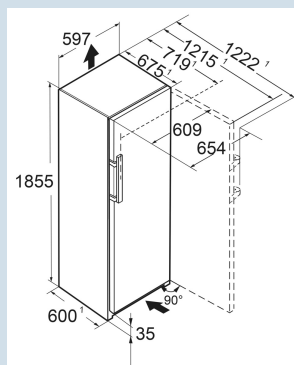

Zacht aanraken is voldoende.

Tiptoets bediening

Behuizing / Kleur deur
Materiaal behuizing
Materiaal deur/deksel
Volume totaal
Volume vriesgedeelte
Energieklasse
Energieverbruik per jaar
Energieverbruik per 24 uur
Energiekosten per jaar
Energie efficiëntie index
Geluidsniveau
Geluidsniveau klasse
Klimaatklasse

Staalgrijs / Edelman
Staal
Edelman
277 l
278 l
A+++
248 kWh
0,7
€ 99,-
100
38 dB(A)
C
SN-T