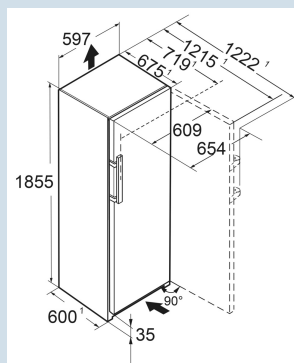

Staalgrijs / Edelstaal
Staal
Edelstaal
399 l
399 l
E
123 kWh
0,3
€ 49,-
100
36 dB(A)
C
SN-T

SRsde 5230
PlusBLU
PerformanceEasy
FreshSmart
Device
readyPower
Cooling

Advies verkoopprijs € 1200

Afmetingen

Hoogte	185,5 cm
Breedte	59,7 cm
Diepte	67,5 cm
InteriorFit	Ja
Plaatsbaar tegen muur	Ja
Netto gewicht / Bruto gewicht	67,9 kg / 73,1 kg
Hoogte verpakking	1927 mm
Breedte verpakking	615 mm
Diepte verpakking	767 mm