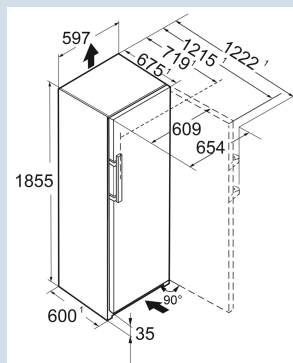

Perfekte bewaarklimaat voor verse groente en fruit
BioFresh (0°C)

Hygiënisch en voedselveilig.
SmartSteel achterwand

Alle functie eenvoudig in te stellen
Touch & Swipe kleurendisplay

Ook voor extra grote 2 liter verpakkingen.
Luxe edelstalen GlassLine deurvakken

Groente, fruit, vlees en vis tot 3x langer vers.
BioFresh 0°C

Tot 30 kg belastbaar en eenvoudig te reinigen
GlassLine draagplateaus

Gelijkmatige verlichting van het koeldeel
2-zijdig LED wandpanelen met SoftStart

Zacht sluiten garantie.
SoftSystem

Ruimte voor hoge karaffen of verpakkingen.
Deel- en onderschuifbaar glasplateau

Gelijkmatigere temperatuurverdeling.
PowerCooling

Opent bijna vanzelf
Hevelgreep

Behuizing / Kleur deur
Materiaal behuizing
Materiaal deur/deksel
Volume totaal
Volume koelgedeelte
Energieklasse
Energieverbruik per jaar
Energieverbruik per 24 uur
Energiekosten per jaar
Energie efficiëntie index
Geluidsniveau
Geluidsniveau klasse
Klimaatklasse

Staalgrijs / Edelstaal
Staal
Edelstaal
384 l
384 l
D
134 kWh
0,4
€ 54,-
80
35 dB(A)
B
SN-T