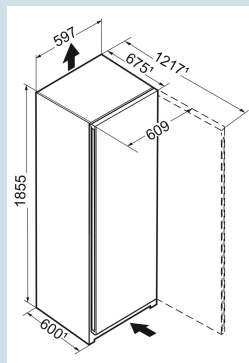

Perfekte bewaarklimaat voor verse groente en fruit
BioFresh (0°C)

Zacht aanraken is voldoende.
Tiptoets bediening

Gemakkelijk te reinigen.
Uitneembare deurvakken

Groente, fruit, vlees en vis tot 3x langer vers.
BioFresh 0°C

Tot 30 kg belastbaar en eenvoudig te reinigen
GlassLine draagplateaus

Gelijkmatige verlichting van het koeldeel.
LED plafondverlichting

Ruimte voor hoge karaffen of verpakkingen.
Deel- en onderschuifbaar glasplateau

Gelijkmatigere temperatuurverdeling.
PowerCooling

Eenvoudig te openen.
Verzonken greep

Behuizing / Kleur deur
Materiaal behuizing
Materiaal deur/deksel
Volume totaal
Volume koelgedeelte
Energieklasse
Energieverbruik per jaar
Energieverbruik per 24 uur
Energiekosten per jaar
Energie efficiëntie index
Geluidsniveau
Geluidsniveau klasse
Klimaatklasse

Staalgrijs / SteelFinish
Staal
SteelFinish
382 l
382 l
A
101 kWh
0,3
€ 40,-
64
34 dB(A)
B
SN-T