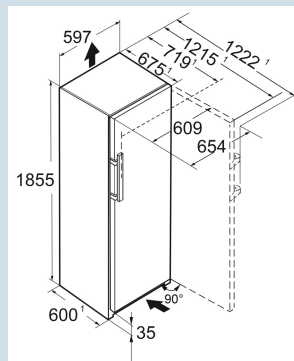

Tot 30 kg belastbaar en eenvoudig te reinigen

GlassLine draagplateaus

Behuizing / Kleur deur
Materiaal behuizing
Materiaal deur/deksel
Volume totaal
Volume koelgedeelte
Energieklasse
Energieverbruik per jaar
Energieverbruik per 24 uur
Energiekosten per jaar
Energie efficiëntie index
Geluidsniveau
Geluidsniveau klasse
Klimaatklasse

Edelstaal / Edelstaal
Edelstaal
Edelstaal
386 l
387 l
A
134 kWh
0,4
€ 54,-
80
35 dB(A)
B
SN-T